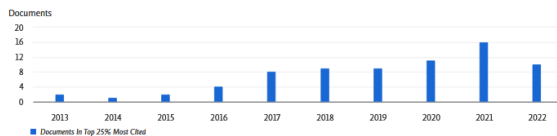

Przegląd wskaźników

Collaboration

36.2%

[Analyze author in ScVal](#)

0.0%

Documents in top citation percentiles

76.6% (77 documents)

[Analyze author in ScVal](#)

55.4% (51 documents)

[Analyze author in ScVal](#)