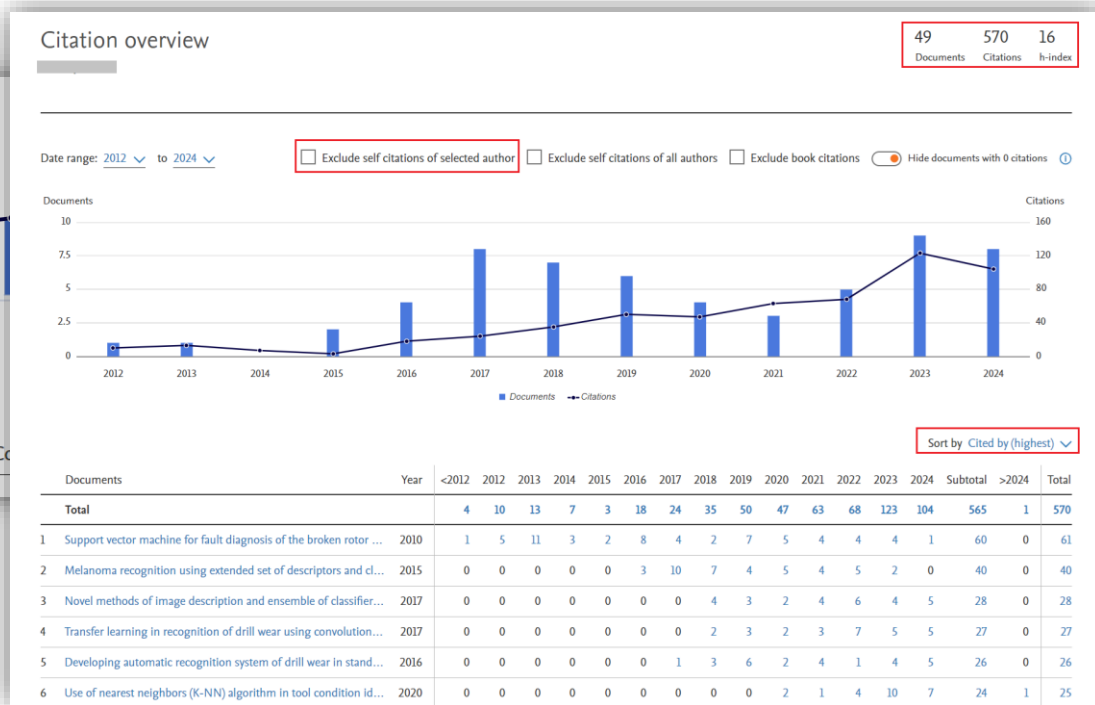

Przegląd cytowań publikacji

Cytowania publikacji autora w poszczególnych latach, z możliwością wykluczenia autocytowań.