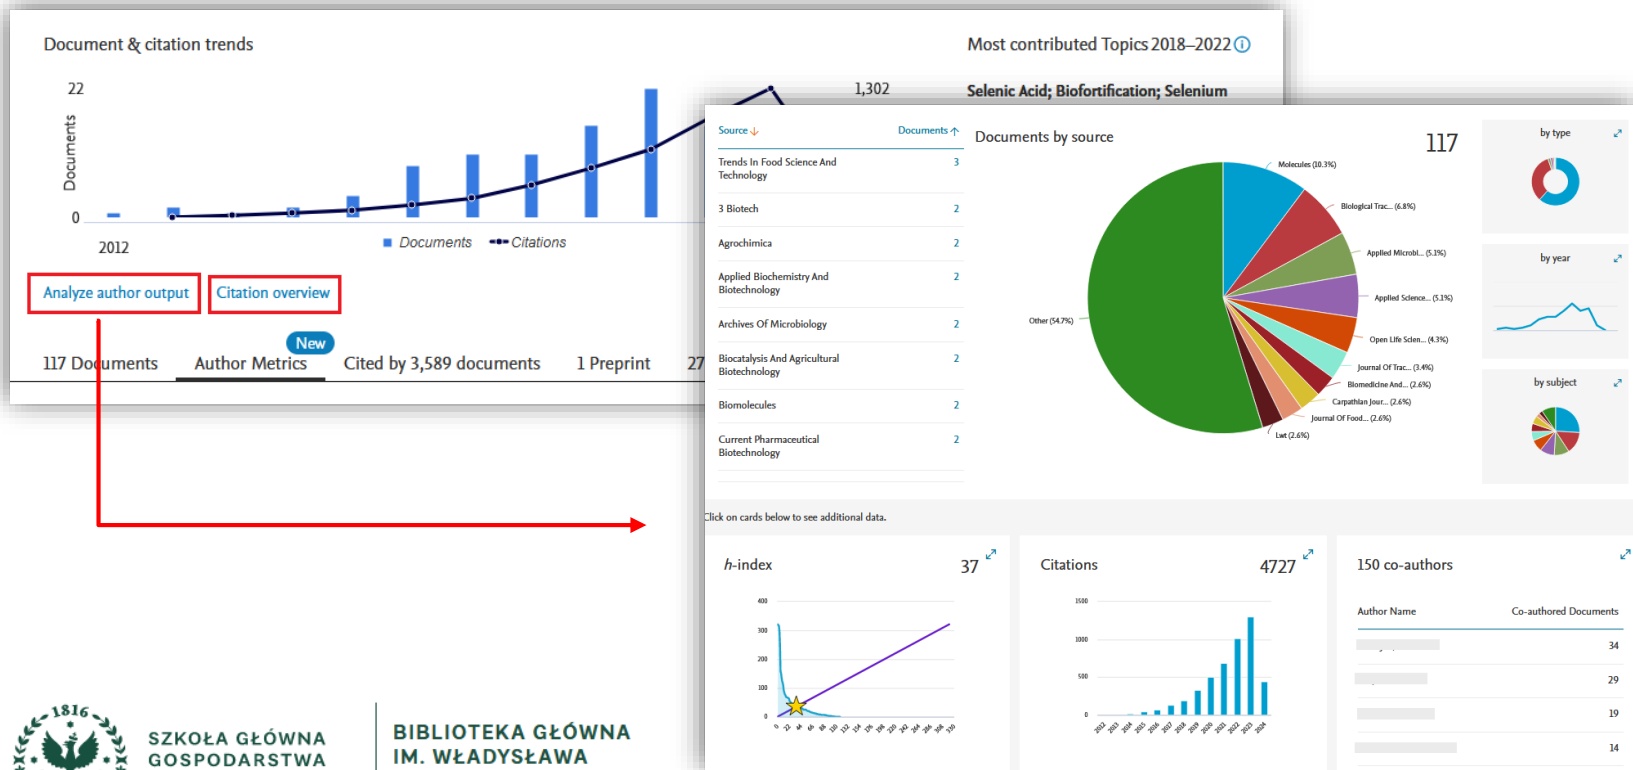

2.03

FWCI

Note: Highly cited publications for entities with a small scholarly output may skew the FWCI. This metric should be used with care when assessing performance.

[Analyze author output](#)

4,727

Citations by 3,589 documents

117

Documents

37

h-index [View h-graph](#)

[View all metrics](#)

SZKOŁA GŁÓWNA
GOSPODARSTWA
WIEJSKIEGO

BIBLIOTEKA GŁÓWNA
IM. WŁADYSŁAWA
GRABSKIEGO

Szczegółowa analiza profilu autorskiego