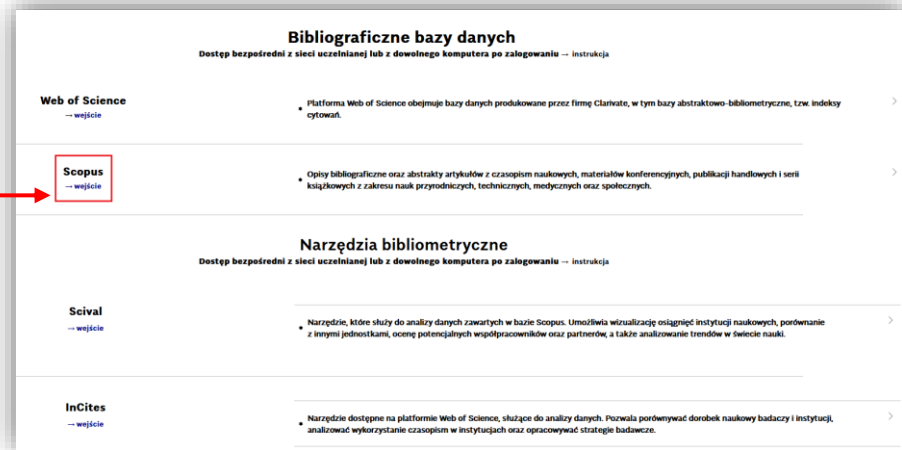

Platforma Scopus

profil autorski

SZKOŁA GŁÓWNA
GOSPODARSTWA
WIEJSKIEGO

BIBLIOTEKA GŁÓWNA
IM. WŁADYSŁAWA
GRABSKIEGO

Logowanie do bazy WoS ze strony BG SGGW

Dostęp do zasobów elektronicznych biblioteki poza siecią jest możliwy dla osób posiadających swoje konto w domenie SGGW.

SZKOŁA GŁÓWNA
GOSPODARSTWA
WIEJSKIEGO

BIBLIOTEKA GŁÓWNA
IM. WŁADYSŁAWA
GRABSKIEGO

Biblioteka Główna SGGW w Warszawie

Logowanie do zasobów Biblioteki

Próbujesz uzyskać dostęp do baz danych z komputera znajdującego się poza siecią Biblioteki Głównej SGGW. Bazy te są dostępne TYLKO dla osób posiadających swój login w domenie SGGW.