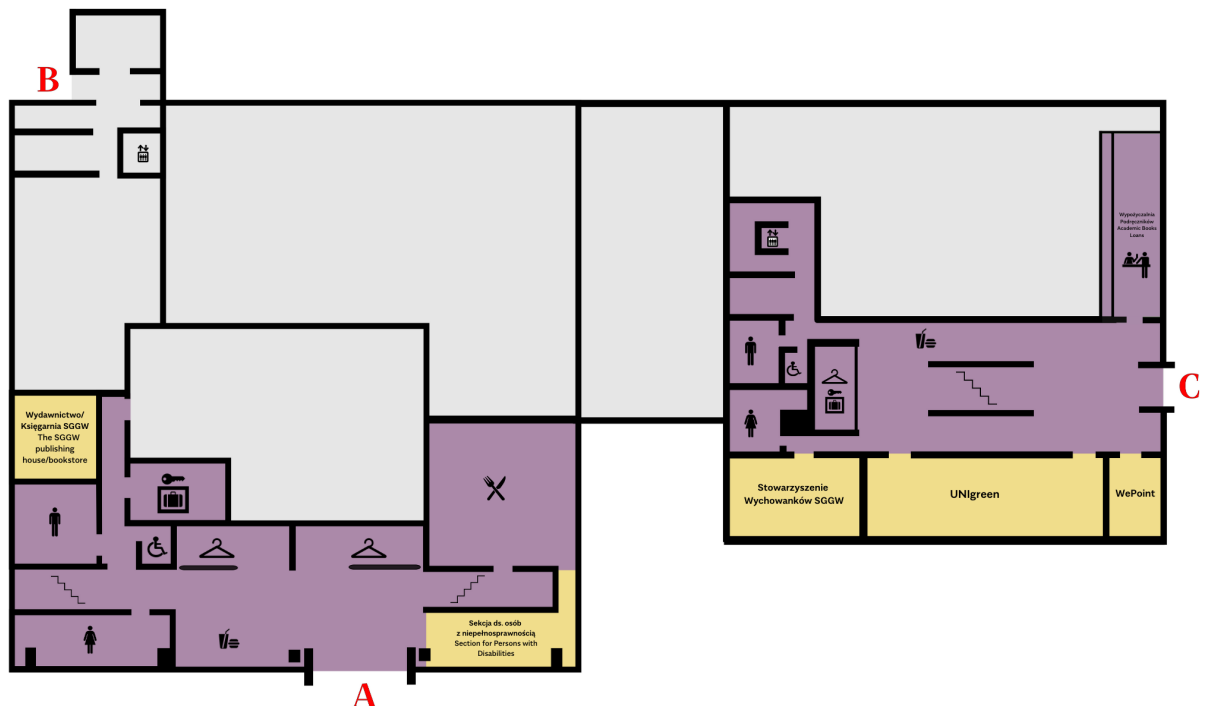

### PIĘTRO · FIRST FLOOR

ANTRESOLA · MEZZANINE

### PARTER · GROUND FLOOR

### LEGENDA · MAP LEGEND

- |  |   |   |
|--|---|---|
| <span style="color: green;">■</span> Strefa cicha · Quiet Zone                     |  Informacja · Information            |  Schowki · Lockers   |
| <span style="color: purple;">■</span> Strefa ogólnodostępna · Public Zone          |  Szatnia · Cloakroom                 |  Toalety · Toilets   |
| <span style="color: blue;">■</span> Inne · Other                                   |  Winda · Elevator                    |  Bibliotekarz dyżurny · Circulation desk                     |
| <span style="color: yellow;">■</span> Inne jednostki SGGW · Other entities of SGGW |  Tu można jeść · You can eat here    |  Toalety dla osób z niepełnosprawnością · Accessible toilets |
|  |  Restauracja · Restaurant            |  Schody · Stairs   |
|  |  Kabiniki akustyczne · Acoustic pods |  4Team - sala do pracy grupowej · The group work room        |