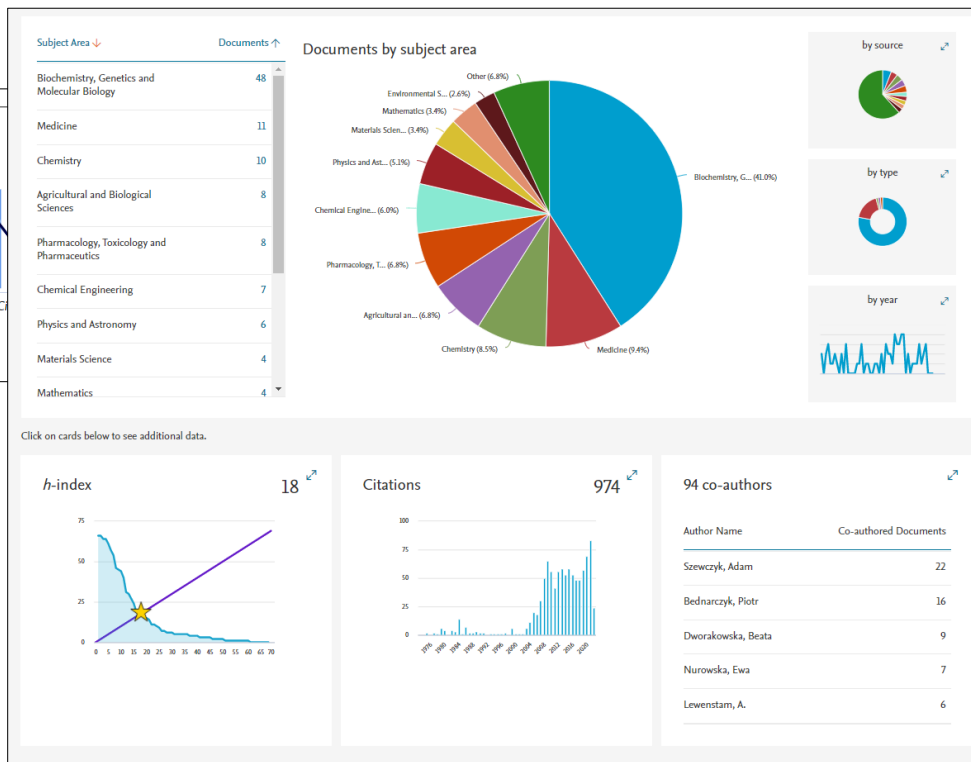

View last title 

Display: [20](#)  results per page 1 [Top of page](#) 

Szczegółowy profil autorski wyświetli się po wybraniu nazwiska autora.

# Analiza profilu autorskiego

Przegląd wskaźników

Interaktywny wykres dokumentów i cytowań dla kolejnych lat.

SZKOŁA GŁÓWNA  
GOSPODARSTWA  
WIEJSKIEGO

BIBLIOTEKA GŁÓWNA  
IM. WŁADYSŁAWA  
GRABSKIEGO

# Szczegółowa analiza profilu autorskiego