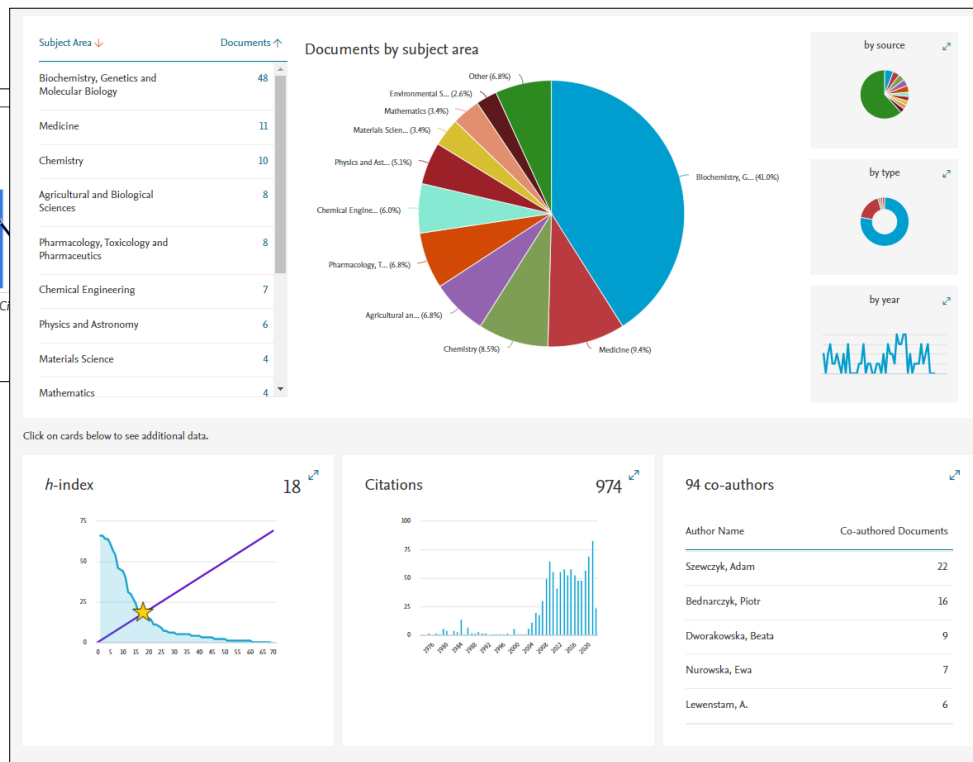

Szczegółowa analiza profilu autorskiego